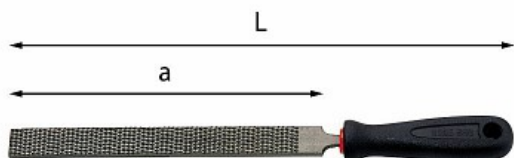

LIMA PIATTA E A RASPA

990 F

- Taglio mezzo dolce e a raspa
- Impugnatura in materiale plastico

Dettagli famiglia

Codice	a mm	a "	L mm	Q.tà x conf.	Prezzo listino
U09900086	200	8	320	5	€ 13.40

Ricambi / Accessori